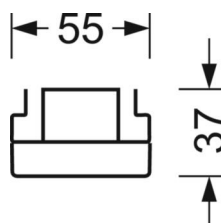

прибородержатель переменный - Individual.Lens.Optic с матированием - прямой и отраженный рассеянный свет - без видимых стыков

Ламподержатель из оцинкованного стального профиля, поверхность покрыта лаком на полиэфирной смоле. Крепление без инструментов с нажимными затворами, встроенными в конструкцию, обеспечивают защиту от кражи и взлома. В несущей трековой шине позиционируется по-разному. Цвет корпуса белый стандартный для электротехники RAL 9016; Прямой/отраженный рассеянный свет через линзу «Individual.Lens.Optic» из матированного пластика ПММА. Оптика отдельных линз делает сборку и установку предельно удобными, плоскость легко чистится. Тройные ряды из отдельных линз и лампо-/прибородержатели, идеально согласованные между собой, обеспечивают цельный вид без стыков и неравномерностей. Нагревостойкие провода, включая присоединительный провод длиной 1 м и втычную деталь драйвера «Multilumen» (заводская настройка: макс. Число люмен). Сменные блоки, позволяющие легко модернизировать освещение, существенно продлевают срок службы всей осветительной установки.

параметры

номер заказа	18578404150
код EAN	4020863359608
номер таможенного тарифа	94051190
Знак прохождения контроля	IP 20, класс защиты I, ENEC10 VDE, F, HACCP DIN10500/Food/IFS-пригодность для применения/BRC, Indoor, CE
Степень ударопрочности IK	IK03 (-20°C bis 30°C)
Температура окружающей среды	ta -20°C в 30°C
Гарантийный срок	5 лет
Государственные программы поддержки	BEG - государственные субсидии для энергосберегающих зданий (действительна только для Германии)

электротехника