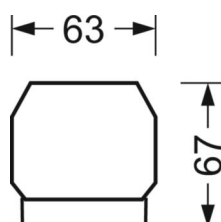

прибородержатель переменный - Individual.Lens.Optic с матированием - прямой и отраженный рассеянный свет - без видимых стыков

Ламподержатель из оцинкованного стального профиля, поверхность покрыта лаком на полиэфирной смоле. Крепление без инструментов с нажимными затворами, встроенными в конструкцию, обеспечивают защиту от кражи и взлома. В несущей трековой шине позиционируется по-разному. Цвет корпуса белый стандартный для электротехники RAL 9016; Прямой/отраженный рассеянный свет через линзу «Individual.Lens.Optic» из матированного пластика ПММА. Оптика отдельных линз делает сборку и установку предельно удобными, плоскость легко чистится. Тройные ряды из отдельных линз и лампо-/прибородержатели, идеально согласованные между собой, обеспечивают цельный вид без стыков и неравномерностей. Нагревостойкие провода, включая присоединительный провод длиной 1 м и втычную деталь драйвера «Multilumen» (заводская настройка: макс. Число люмен). Сменные блоки, позволяющие легко модернизировать освещение, существенно продлевают срок службы всей осветительной установки.

параметры

номер заказа	18578404150
код EAN	4020863359608
номер таможенного тарифа	94051190
Знак прохождения контроля	IP 20, класс защиты I, ENEC10 VDE, F, HACCP DIN10500/Food/IFS-пригодность для применения/BRC, Indoor, CE
Степень ударопрочности IK	IK03 (-20°C bis 30°C)
Температура окружающей среды	ta -20°C в 30°C
Гарантийный срок	5 лет
Государственные программы поддержки	BEG - государственные субсидии для энергосберегающих зданий (действительна только для Германии)

электротехника