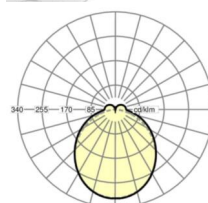

параметры

номер заказа	18578404150
код EAN	4020863359608
номер таможенного тарифа	94051190
Знак прохождения контроля	IP 20, класс защиты I, ENEC10 VDE, F, HACCP DIN10500/Food/IFS-пригодность для применения/BRC, Indoor, CE
Степень ударопрочности IK	IK03 (-20°C bis 30°C)
Температура окружающей среды	ta -20°C в 30°C
Гарантийный срок	5 лет
Государственные программы поддержки	BEG - государственные субсидии для энергосберегающих зданий (действительна только для Германии)

электротехника

Балласт	Электронный драйвер Multilumen, 16-шага (1 штука)
Мощность системы	53W-30W
сетевое напряжение	230V/50Hz
автоматический предохранитель (пусковой ток)	18 штук/B10, 30 штук/B16, 31 штук/C10, 51 штук/C16
класс энергосбережения/Источник света	D

DEEP-LINK

<https://www.regiolux.de/ru/article/18578404150>

Ссылка	LED 7700lm/53W 840
ηLB	100 %
Φ ↓/↑	90 % / 10 %
UGR поп./вдоль	26.5 / 25.9